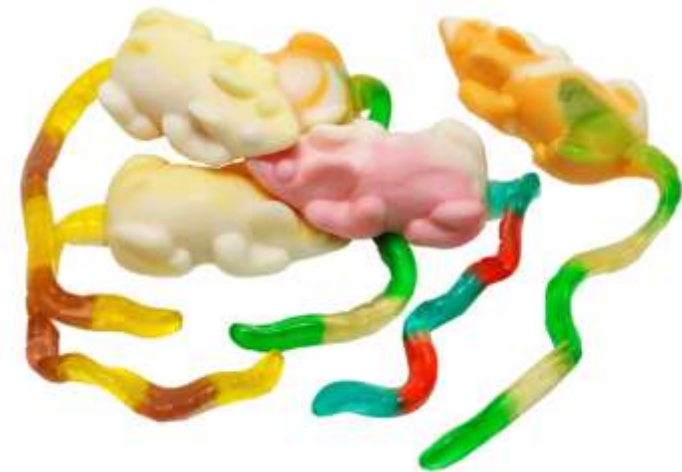

3285 – LIQUERIZIA ARABICA SALATA KG. 1

9690 – FARCITA TOFFEE CREAM E LIQ. KG. 1

5371 – BAST. DURO LICORICE COMFITS LIQ. KG. 1

5999 – JELLY BEANS KG. 1

210 – DARGEЕ FRUIT KG. 3

5100 – LONDON MENTA KG. 3

5027 – SERPENTI KG.1